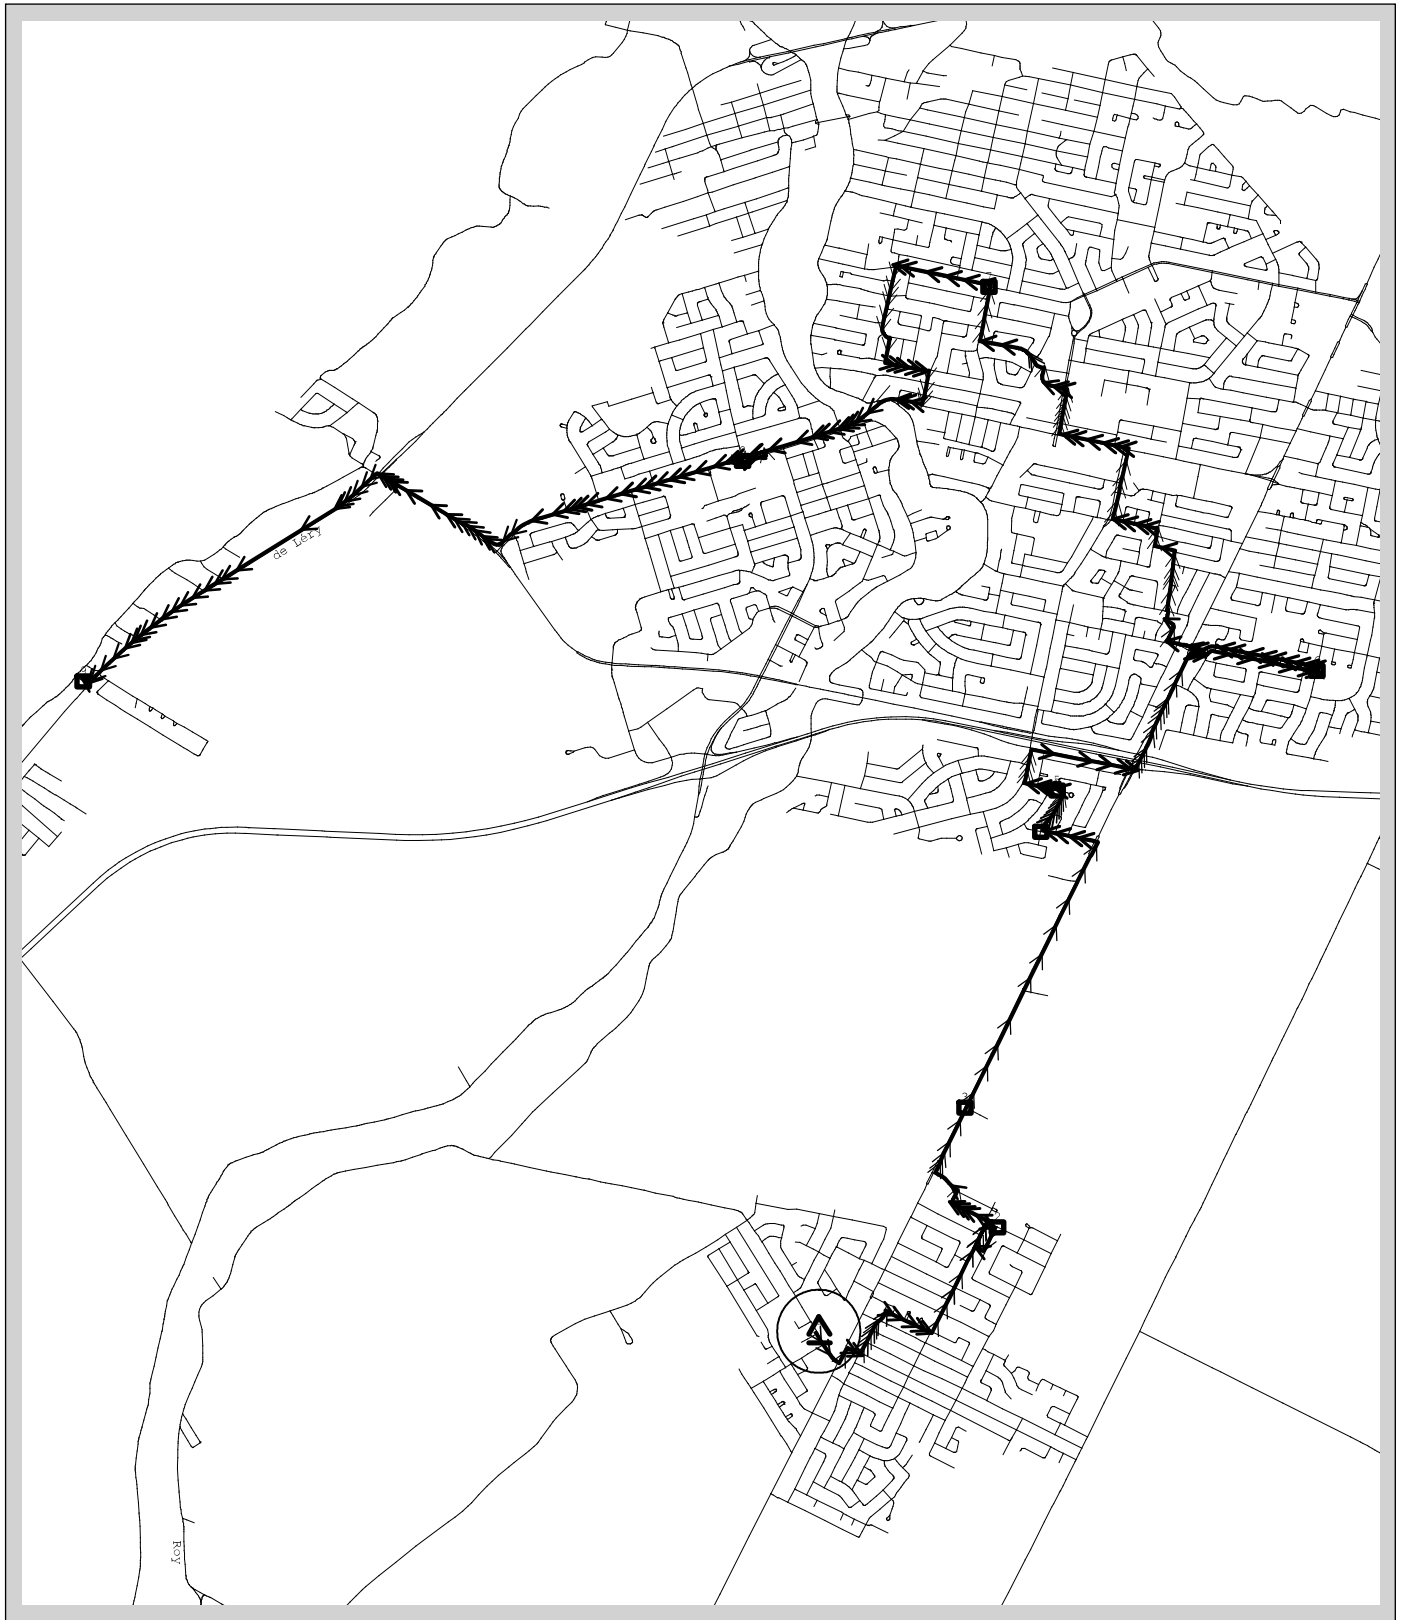

<i>Parcours :</i>	PM 15470 BONNIER LATEBUS (MERCIER/CHAT)			<i>Occupation</i>	
<i>Transporteur :</i>		<i>Circuit :</i> 154	<i>Heure de début :</i> 17:15	<i>Distance :</i> 20173	- totale : 0
GEO0000020	TRANSBUS (GROUPE DE CIE)		<i>Heure de fin :</i> 17:41	<i>Durée :</i> 26,16	- max. : 0

Transporteur : GEO0000020 TRANSBUS (GROUPE DE CIE) PM 15470 BONNIER LATEBUS (MERCIER/CHAT) Circuit : 154 (suite)

<i>Parcours :</i> PM 44380 BONNIER LATEBUS (MERCIER)	<i>Occupation</i>
<i>Transporteur :</i> GEO0000020 TRANSBUS (GROUPE DE CIE)	<i>Circuit :</i> 443
<i>Heure de début :</i> 17:15	<i>Distance :</i> 13947 - <i>totale :</i> 0
<i>Heure de fin :</i> 17:32	<i>Durée :</i> 17,02 - <i>max. :</i> 0

POINTS DE SERVICE

		<i>Heure</i>	<i>Emb.</i>	<i>Déb.</i>	<i>Stationnement</i>
BAT 047	BONNIER	17:15	0	0	
ARR 47042	Adélard-Perreault/de Bromont	17:17	0	0	
VIA	Saint-Charles	17:25	0	0	
VIA	Salaberry/Marleau	17:32	0	0	

Transporteur : GEO0000020 TRANSBUS (GROUPE DE CIE) PM 44380 BONNIER LATEBUS (MERCIER) Circuit : 443 (suite)